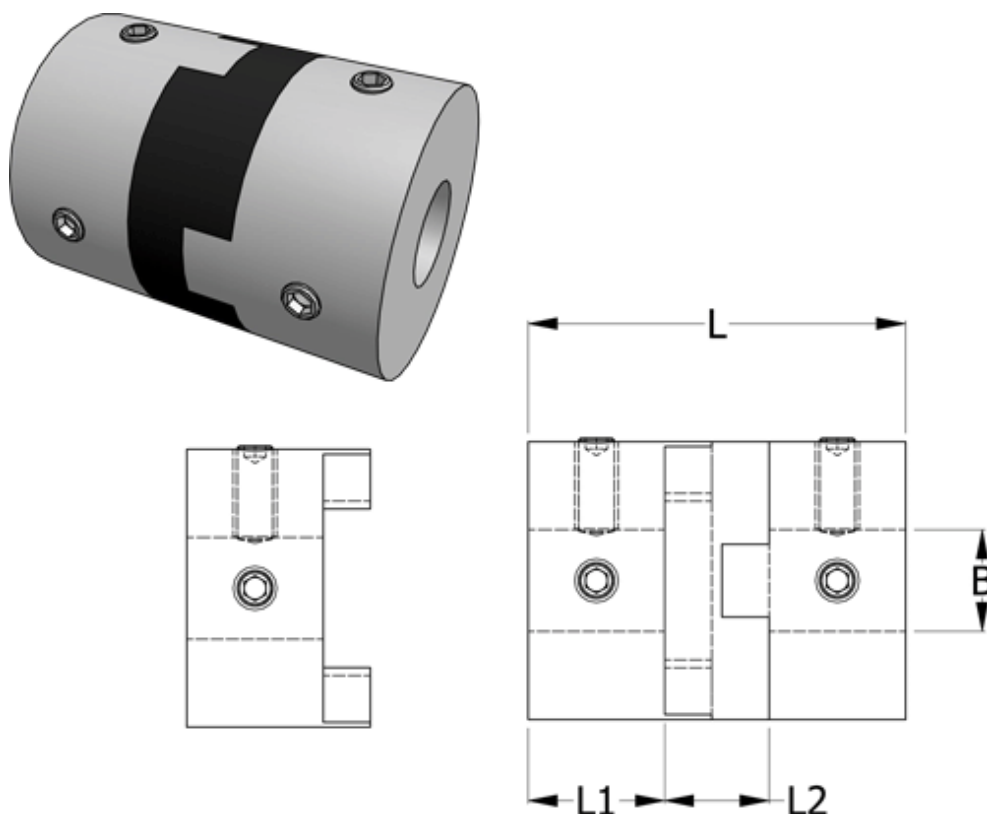

Article number: 33214543340

Description: Oldham coupling hub 454H33.40 ALU
with set screw hub and through bore, bore 15 mm

Measures

B1	= 15
D	= 33.3
L	= 48
L1	= 15
L2	= 18

Note: Overnævnte varenr. er kun for et koblingsnav. Der går 2 koblingsnav og 1 element til 1 komplet kobling

Screw = M6

Torque (Nm) = 9